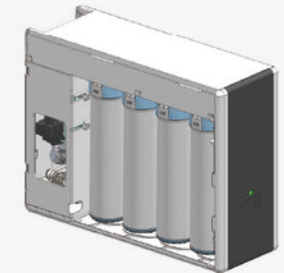

DF1001-252