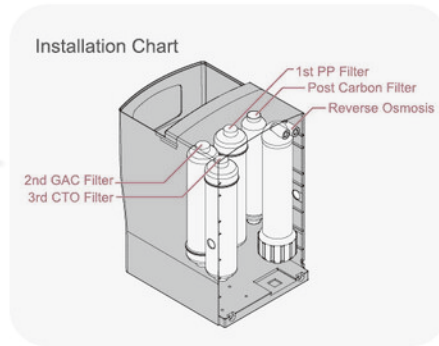

Case RO System

RO-1000

Features & Benefits

- A slim elegant design nice for counter top.
- Combining with the quick type inline filters for easy replacement and maintenance.
- All-In-One setting ~ case with water tank.
- DP filters to be optional.
  ※ Customized design can be R&D.
- 提供客制化新機型設計與製作 ~ 整體設計極簡俐落。
- 兼具桌上型及儲水功能於一機。
- 快速接頭濾心系列 ~ 容易安裝及方便更換。
- 拋棄式濾心組可供另一組裝選擇。

Specifications

- ** RO apply 1812 : 50G / 75G / 100G
- ** Voltage : 110 / 220 (V)
- ** Dimensions : D30 x W24 x H40 cm
- ** Tank Volume : 5L
- ** Press-In / Push-Back faucet type (optional)

** DP Filters 10"x2.5" :

- PP Sediment filter
- UDF filter
- Carbon Block Filter / FPC filter
- 1812 RO membrane filter / DP RO filter
- Post GAC filter / DP GAC filter (10"x2.5")