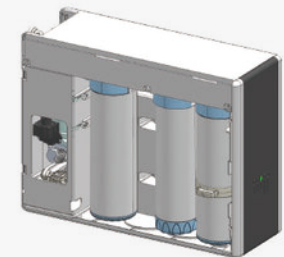

DF1001-302