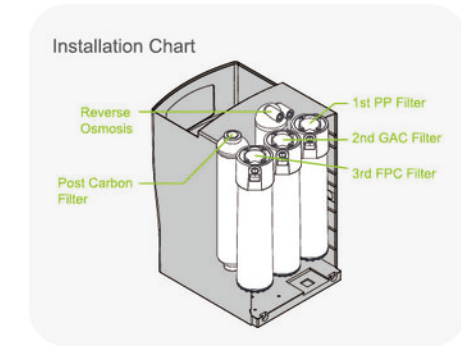

規格表

- 拋棄式濾心 10"x2.5"
- ** PP 棉濾心
- ** 填充式濾心 (活性碳 或 樹脂 或 KDF ..等等)
- ** 活性碳棒濾心 或 碳布濾心

- ** RO 膜 : 1812 (50G / 75G / 100G)
- 或 拋棄式 RO 膜濾心可選配
- ** 後置活性碳濾心
- 或 拋棄式活性碳濾心可選配